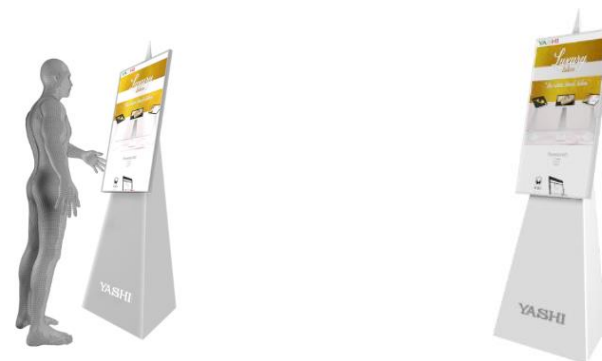

## FEATURES

- ✓ Personalizzabile
- ✓ Design copyright ad alto impatto
- ✓ Progettati per Windows e Linux
- ✓ Configurazioni con LCD 32", 43" o 55"