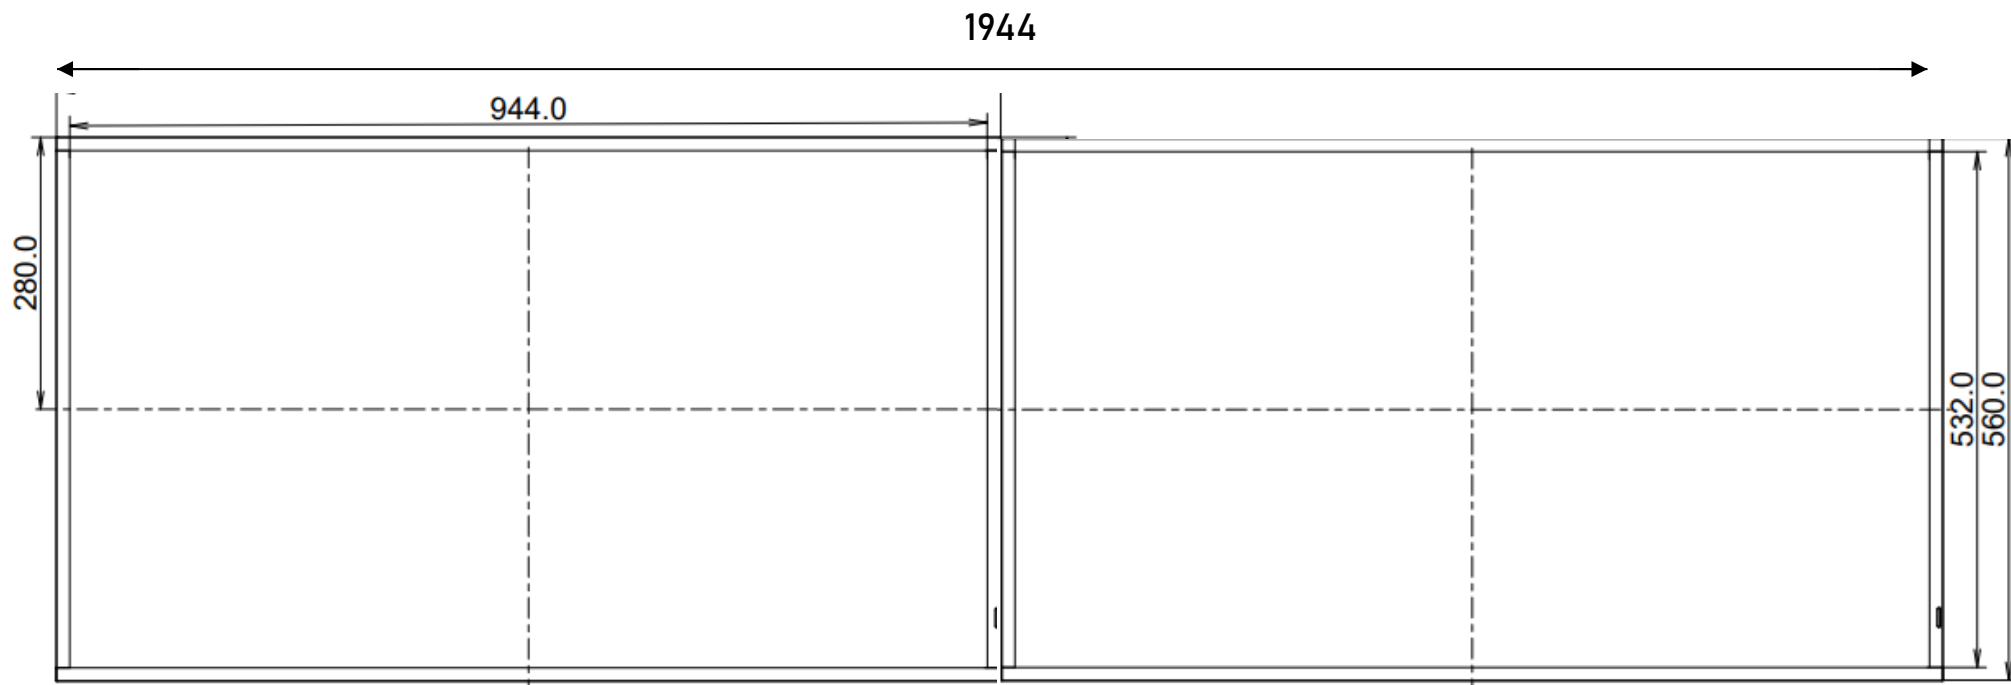

Prodotti dimensioni L x H x P 972 x 560 x 67.5mm

Box dimensioni L x H x P 1070 x 690 x 139mm

Peso (netto) 8.8kg

Peso (lordo) 12.3kg

EAN code 4948570120932