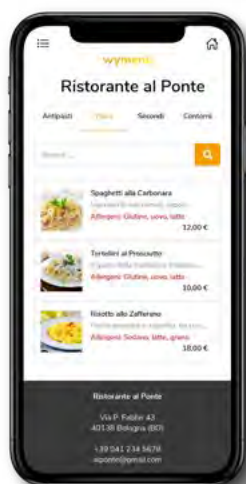

Wycash 600 è rivolto a tutte le realtà che cercano una soluzione conveniente per dare nuova energia alla loro attività.

Wynote: il palmare per la ristorazione

Raccogli e invia le comande, gestisci e verifica lo stato dei tavoli, stampa il pre-conto, lo scontrino e consulta le disponibilità con il palmare e l'app Wynote!

Scopri un mondo di app e servizi in Cloud dedicati a te

Wydelivery

Più vendite, meno pensieri

Gestisci le consegne a domicilio e il take away. Porta il tuo punto vendita a casa dei tuoi clienti con l'app Wydelivery: la soluzione che consente di acquistare comodamente i tuoi prodotti da smartphone.

- Organizza le tue consegne a domicilio
- Aumenta le vendite
- Consegna in massima sicurezza

Wymenù

Crea il tuo menu digitale

Wymenù è la soluzione più efficace per presentare il tuo menù digitale. Personalizzato, sempre aggiornato e facile da consultare, Wymenù ti aiuta a velocizzare e rendere più efficiente il servizio.

- Presenta al meglio tutta la tua offerta
- In regola con le nuove norme di sicurezza
- Nessuna app da scaricare per i tuoi clienti

Sistema di cassa modulare touch screen con stampante telematica

Wycash 600 è il sistema di cassa modulare che garantisce la gestione completa del punto vendita. Il suo particolare design super compatto offre la massima robustezza garantendo un'ottima resistenza anche a fronte di un utilizzo intenso.