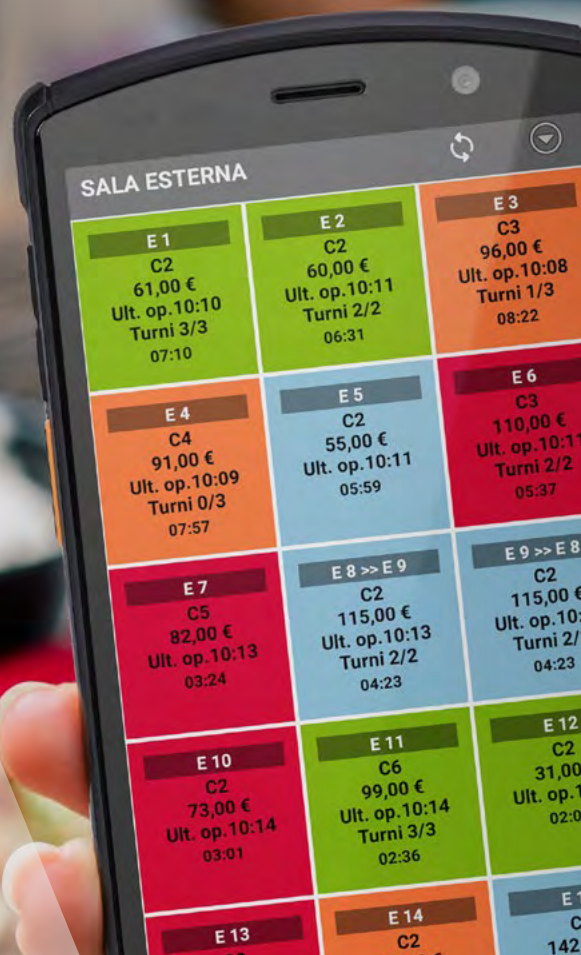

wycash 600

Cosa puoi fare con Wycash?

Wycash è l'applicazione software versatile e semplice da usare per la gestione completa del tuo punto vendita

Interfaccia touch personalizzabile, anagrafiche illimitate, menù personalizzabili, gestione documenti fiscali, resi e annulli, gestione sconti e forme di pagamento, integrazione bilance, gestione sagre, gestione backup, analisi e statistiche, gestione comande, sale, tavoli e asporto, gestione tabacchi e gratta e vinci.

Servizi in Cloud

Una suite completa di app e servizi per migliorare la gestione del tuo punto vendita.

Per saperne di più scansiona il codice QR qui accanto:

L'innovazione che conviene

La soluzione di cassa modulare touch screen con stampante telematica

Con Wycash 600 hai tutti i vantaggi di una soluzione di cassa compatta e flessibile per la gestione integrata del tuo punto vendita. Organizza al meglio il lavoro di tutti i giorni, dal controllo del magazzino alla gestione dei tavoli e dei turni, grazie all'interfaccia touch screen intuitiva e facile da utilizzare.

Wycash 600 è rivolto a tutte le realtà che cercano una soluzione conveniente per dare nuova energia alla loro attività.

Wynote: il palmare per la ristorazione

Raccogli e invia le comande, gestisci e verifica lo stato dei tavoli, stampa il pre-conto, lo scontrino e consulta le disponibilità con il palmare e l'app Wynote!