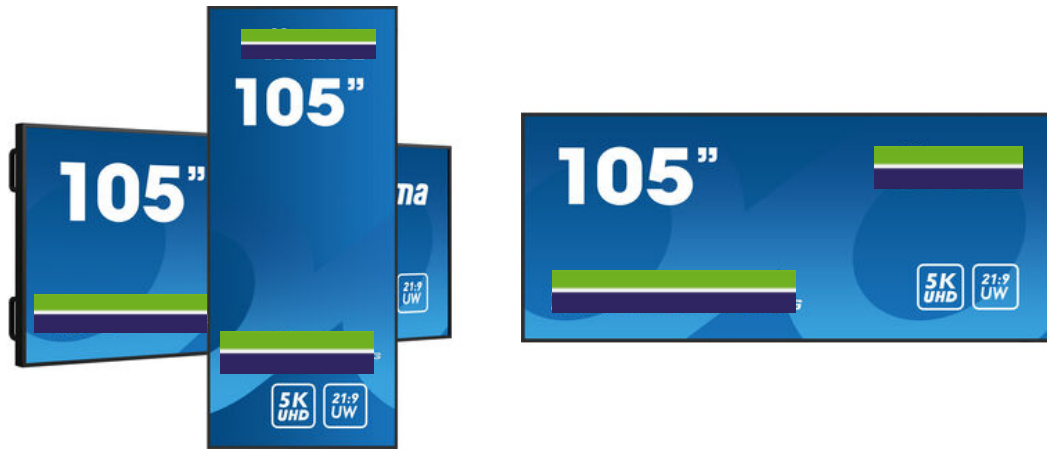

IL Punto CASSA
www.ilpuncocassa.com

E' una
Divisione
di:

dozio system
SINCE 1959
SISTEMI - MACCHINE - ARREDI - UFFICIO
Lecco - C.so E. Filiberto,8 - Tel. 0341 1755200
info@doziosystem.it www.doziosystem.it

SISTEMI DI CASSA PROFESSIONALI- TOTEM INTERATTIVI- KIOSK- CASSE AUTOMATICHE- APP