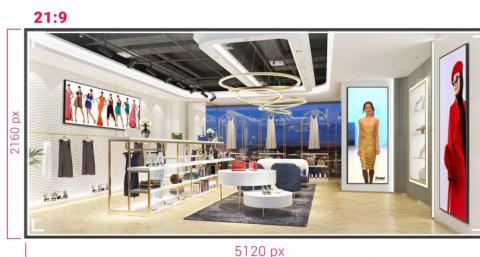

LFD - SIGNAGE DISPLAYS

Display professionale 5K-UW da 105" in formato panoramico 21:9 per la segnaletica digitale commerciale specializzata

Sperimentate una vera visione panoramica 21:9 ultra-wide dei vostri contenuti con il straordinario display da 105 pollici di iiyama. Questo display super-slim con una cornice sottile, visualizza le immagini e video vibranti e in una risoluzione 5K-UW, con una qualità che fa veramente la differenza.

Orientamento flessibile

La possibilità di posizionare i display in un orientamento orizzontale o verticale consente di sfruttare al meglio qualsiasi spazio e di portare al pubblico messaggi, pubblicità, video e informazioni sulla sicurezza.

Schermo 21:9 Ultra-Wide

Con un rapporto d'aspetto ultra-ampio, questo display professionale offre un'ampia superficie per ospitare cartelloni commerciali panoramici. Il formato 21:9 Ultra Wide è anche l'ottimizzazione perfetta per le capacità dei vostri contenuti, per valorizzare i nostri messaggi e contemporaneamente attirare il vostro pubblico su una scala più ampia.

E' una
Divisione
di:

SPECIFICHE

01 CARATTERISTICHE DISPLAY

Design	lunetta magro
Diagonale	104.7", 265.9cm
Pannello	IPS, trattamento vetro AG, finitura opaca
Risoluzione nativa	5120 x 2160 @60Hz (14.75 megapixel, 5KUW)
Format	21:9
Luminosità	500 cd/m ²
Contrasto statico	1200:1
Tempo di risposta (GTG)	8ms
Angolo di visione	orizzontale/verticale: 178°/178°, sinistra/destro 89°/89°, alto/giù: 89°/89°
Supporta colore	1.07G (8 Bits+FRC) (NTSC 85%)
Siincronizzazione orizzontale	30 - 140kHz
Angolo di visione L x H	2450 x 1033.6mm, 96.5 x 40.7"
Pixel pitch	0.479mm
cornice colore e finitura	nero, opaca